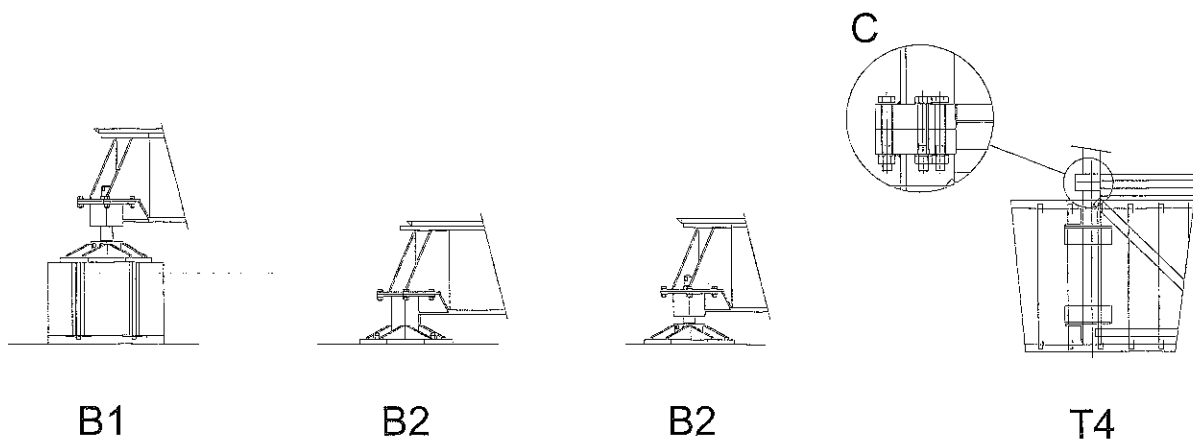

GR40

GRU A TORRE "TOPLESS"
"TOPLESS" CITY CRANE

CE - 
FEM 1,001 A3

Dati illustrativi non impegnativi
Con riserva di modifica
senza preavviso

Specifications and data
not binding
Subject to modification without notice