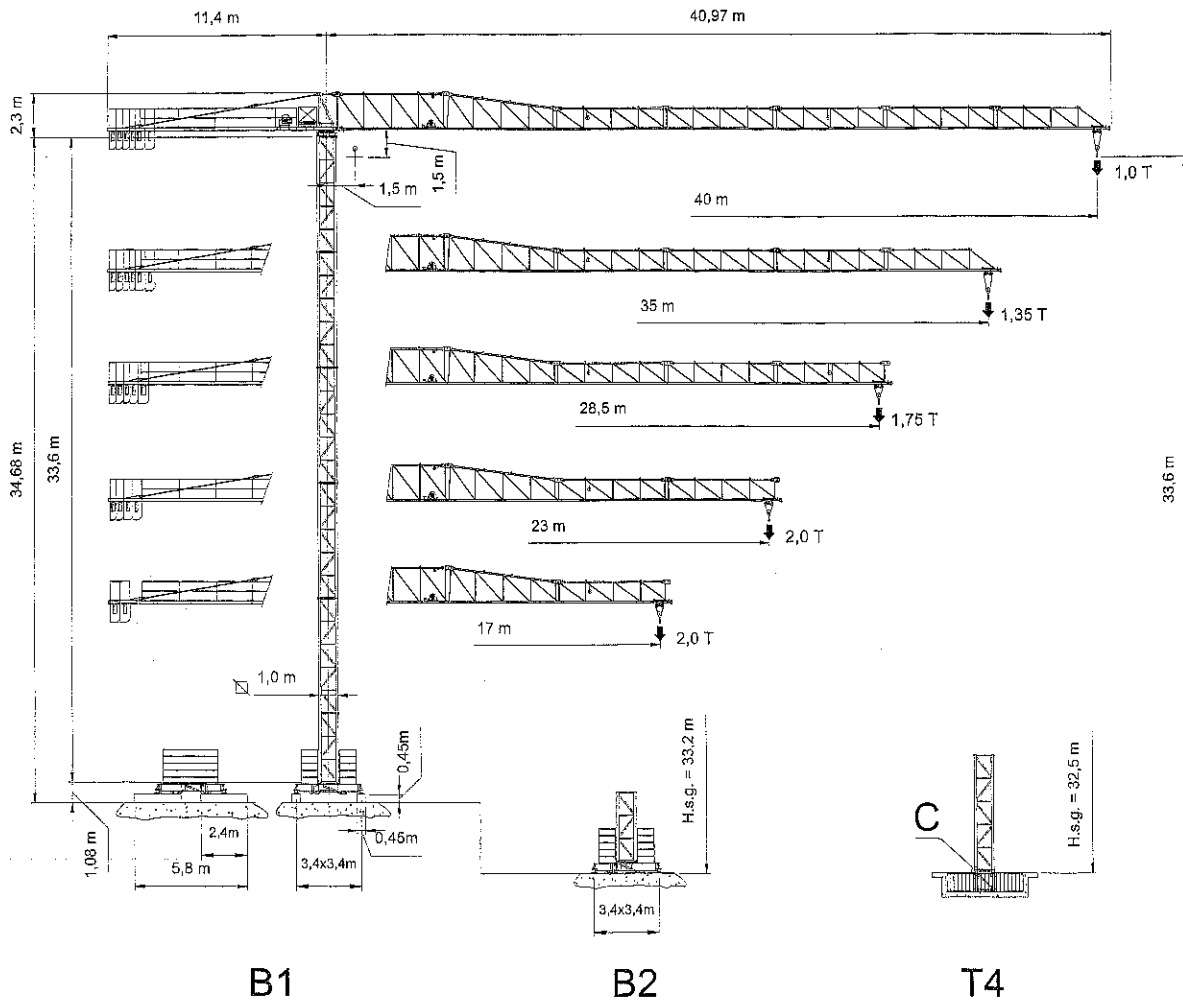

GR40

GRU A TORRE "TOPLESS"
"TOPLESS" CITY CRANE

CE - 
FEM 1,001 A3

Dati illustrativi non impegnativi
Con riserva di modifica
senza preavviso

Specifications and data
not binding
Subject to modification without notice